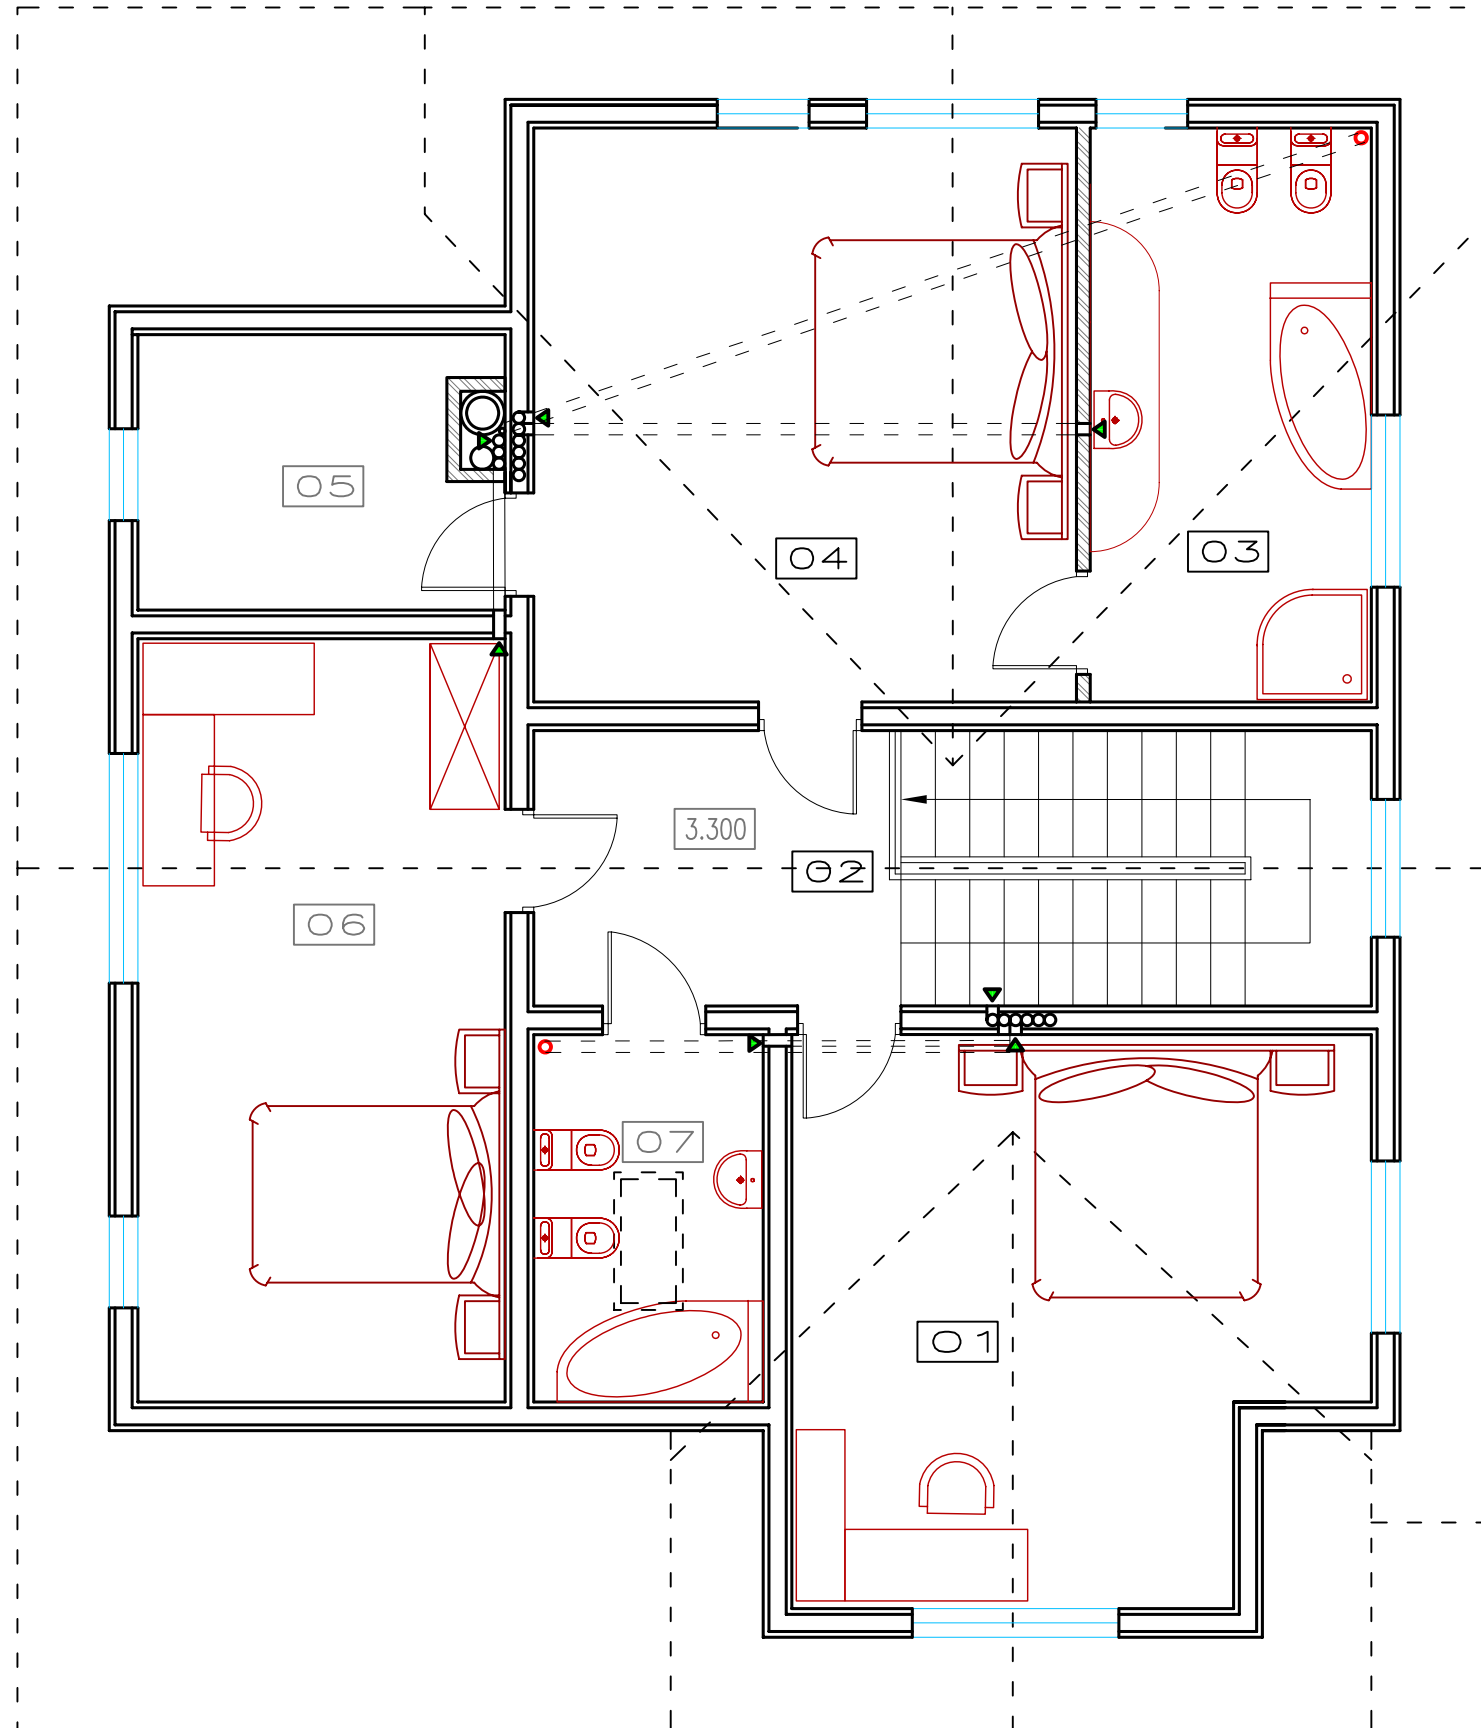

#	Наименование	Площадь
1	Прихожая	6.4m ₂
2	Гараж	21.3m ₂
3	Котельная	7.7m ₂
4	Гостиная	36.3m ²
5	Холл	14.4m ²
6	Гостевой санузел	2.2m ²
7	Кухня-столовая	22.8m ₂
8	Терраса 13.3x0.3	4.0m ₂
Всего:		115.1m ₂

#	Наименование	Площадь
1	Спальня	23.0m ²
2	Холл	8.2m ²
3	Ванная	12.3m ²
4	Спальня	23.7m ²
5	Гардеробная	7.7m ²
6	Спальня	21.3m ²
7	Ванная	6.4m ²
Всего		102.6m ²