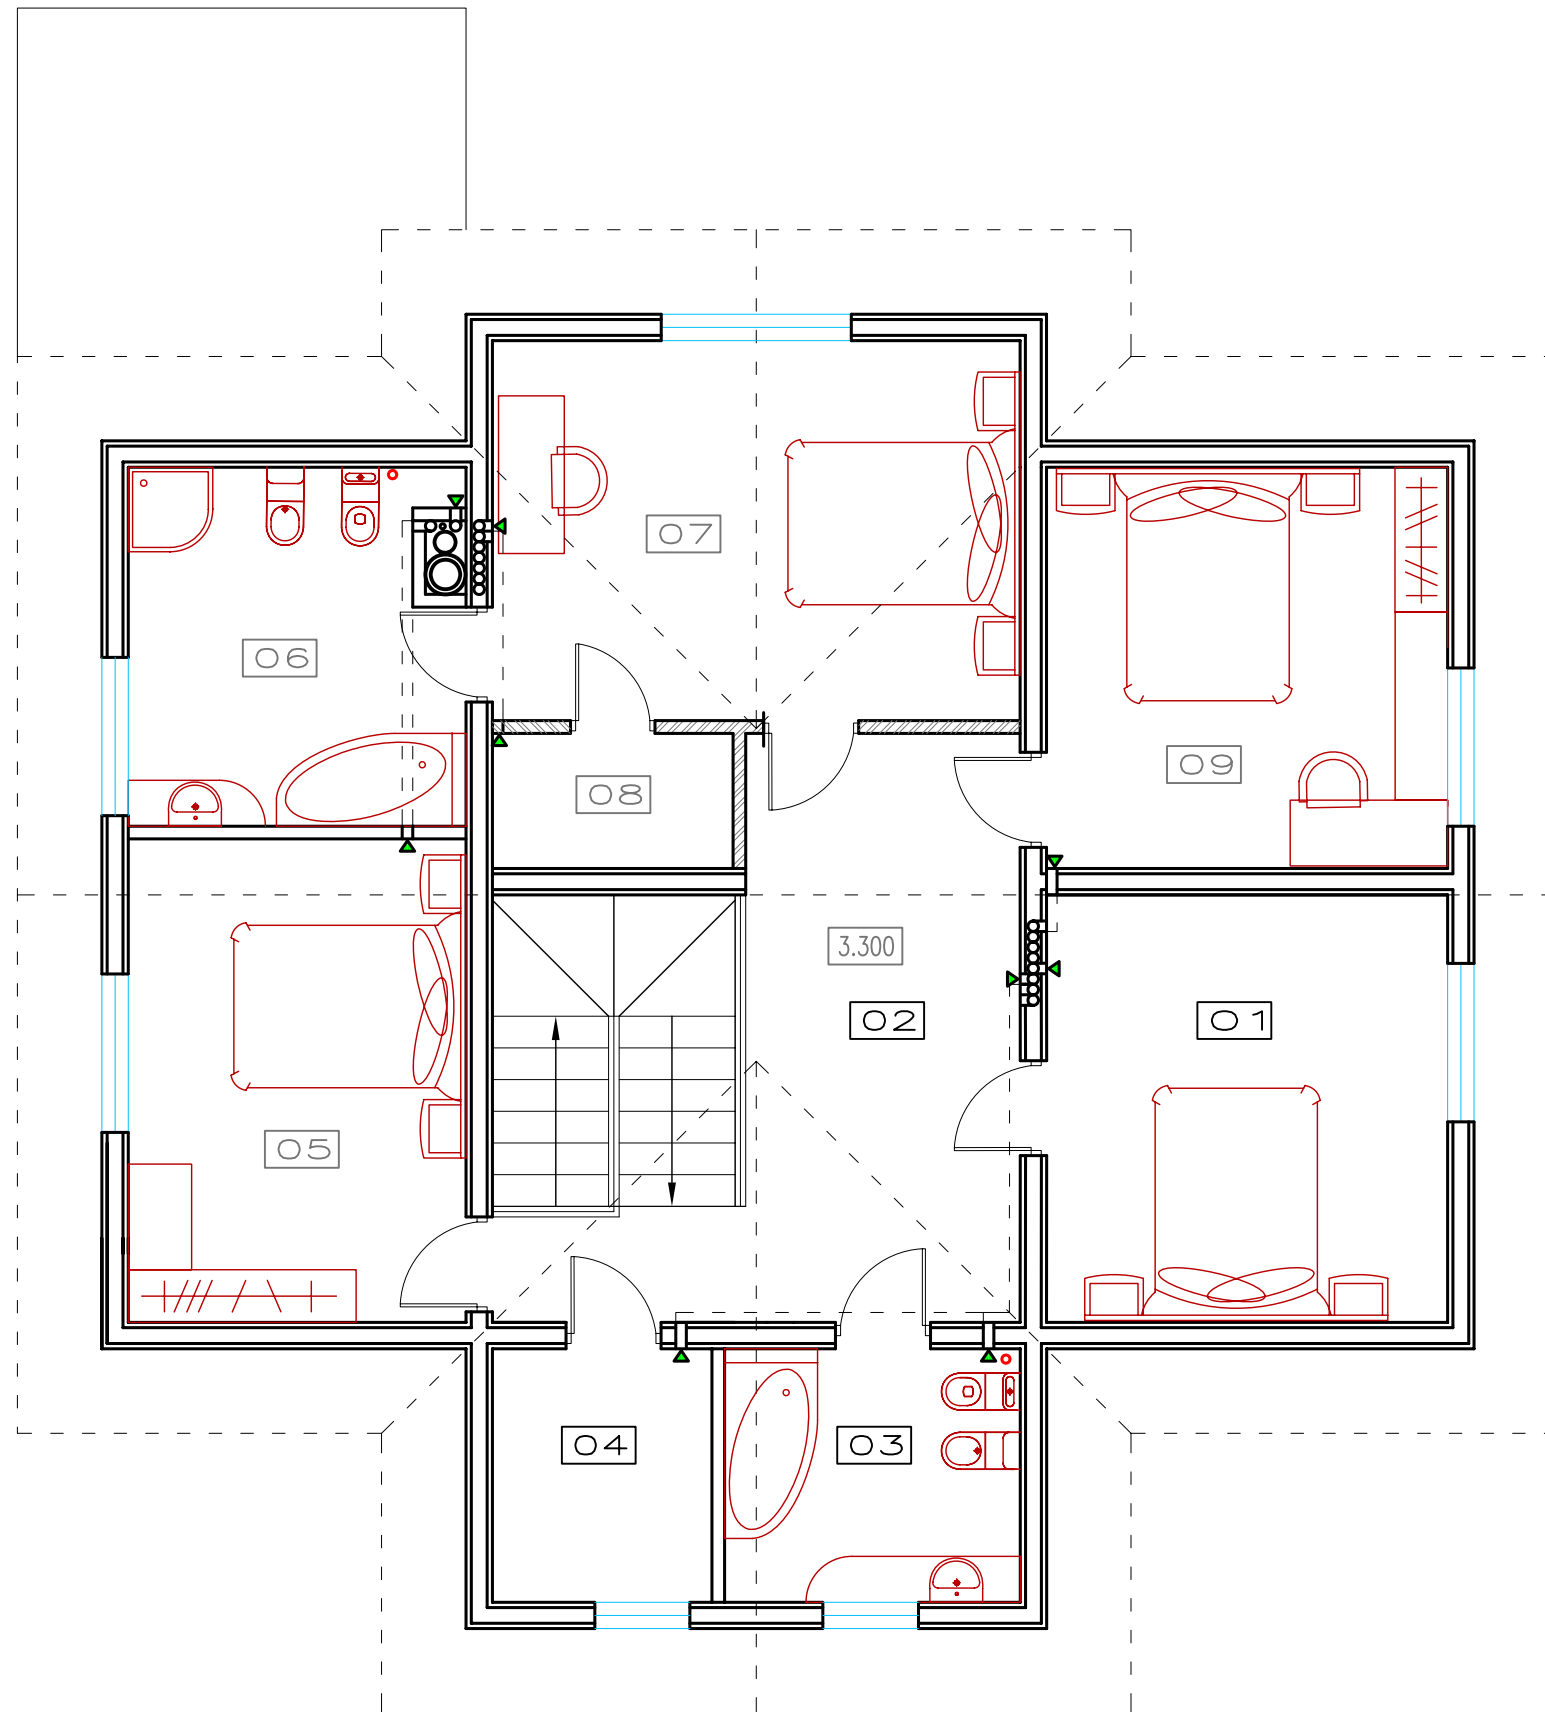

#	Наименование	Площадь
1	Прихожая	12.0m ²
2	Гараж	18.7m ²
3	Котельная	6.4m ²
4	Гостиная	40.4m ²
5	Холл	14.9m ²
6	Гостевой санузел	4.0m ²
7	Кухня-столовая	15.4m ²
8	Терраса 13.3x0.3	4.0m ²
Всего:		115.8m ²

#	Наименование	Площадь
1	Спальня	15.4m ²
2	Холл	17.1m ²
3	Ванная	6.7m ²
4	Гардеробная	5.0m ²
5	Спальня	14.7m ²
6	Ванная	10.4m ²
7	Спальня	18.0m ²
8	Гардеробная	2.9m ²
9	Спальня	14.4m ²
Всего		104.6m ²